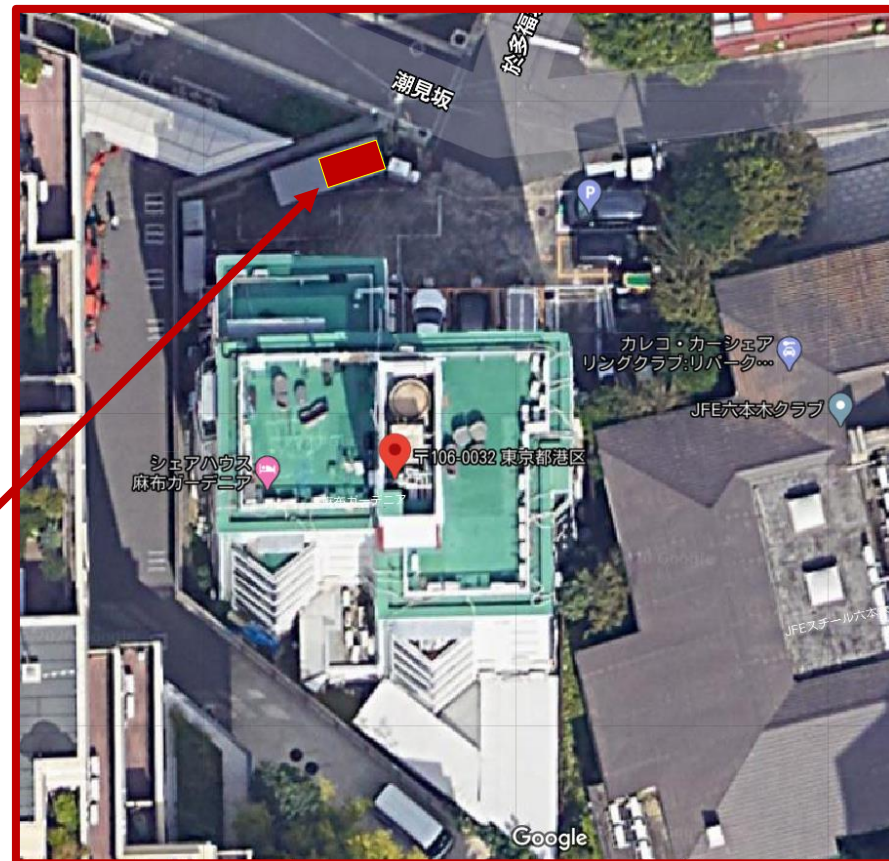

株式会社アドバンコーポレーション 御中

「麻布ガーデニア」
港区シェアサイクル 専用サイクルポート設置のご提案

株式会社ドコモ・バイクシェア

設置予定地案内図

| | |
|---------|--------------------|
| 設置ご提案施設 | 麻布ガーデンア |
| 設置ご提案住所 | 東京都港区六本木5-12-11 |
| 最寄駅及び距離 | 都営大江戸線 麻布十番駅より徒歩4分 |

【設置場所】

【レイアウト図①】

ラック : 5台 (縦置き)

看板 : 1基 (自立式)

◎ポート設置にあたり

- ・自転車ラック・看板は、床面へのアンカー打ちはございません。
- ・電源(供給)工事は不要です。

利用案内板(自立式)